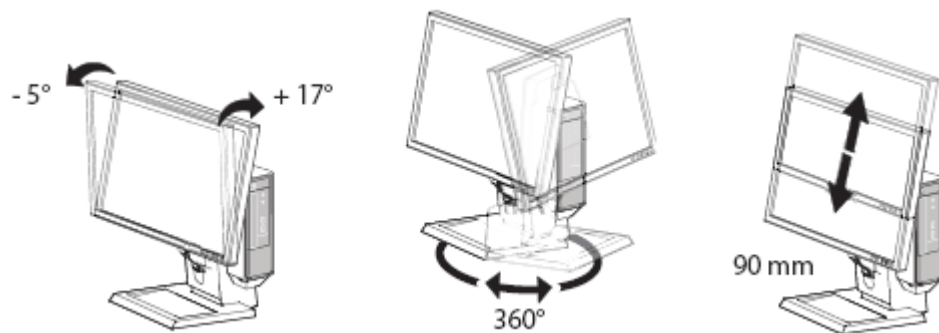

b

AIO

a

b

범위

\*

15 (380 mm)  
9.6 (245 mm)  
10.8 (275 mm)  
8.0 lbs (3.7 kg)

\*