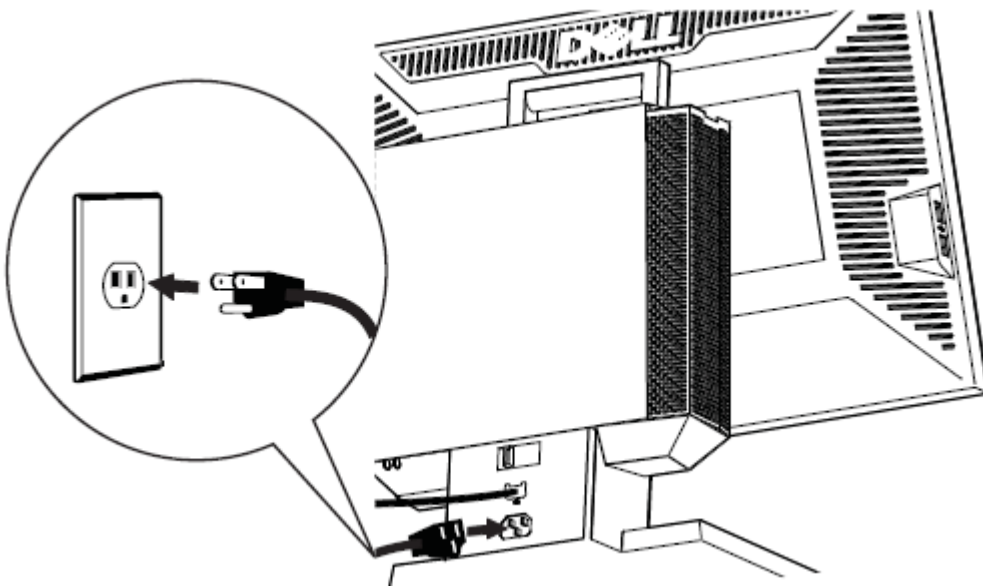

b

AIO

a

b

범위

\*

15 (380 mm)  
9.6 (245 mm)  
10.8 (275 mm)  
8.0 lbs (3.7 kg)

\*