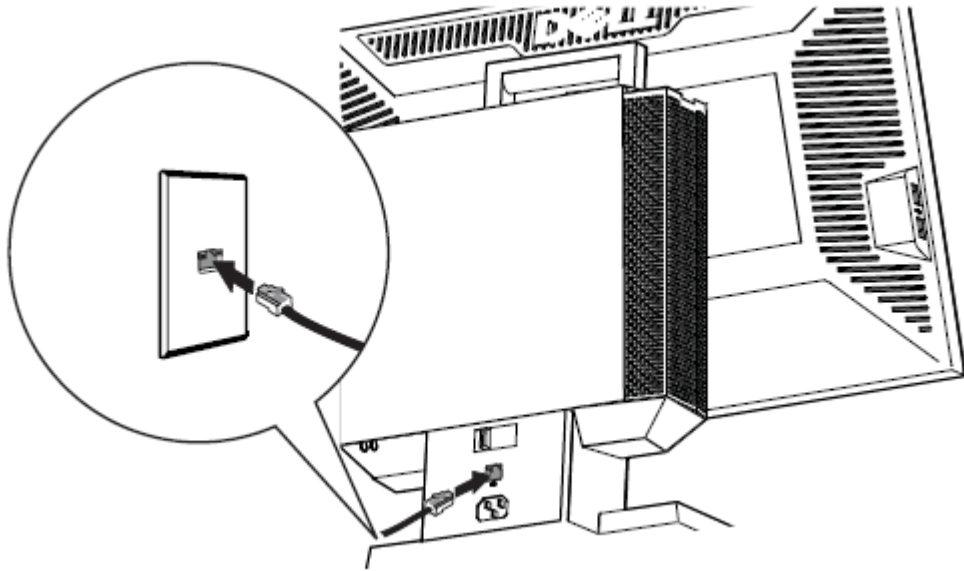

b

AIO

a

b

범위

\*

15 (380 mm)  
9.6 (245 mm)  
10.8 (275 mm)  
8.0 lbs (3.7 kg)

\*